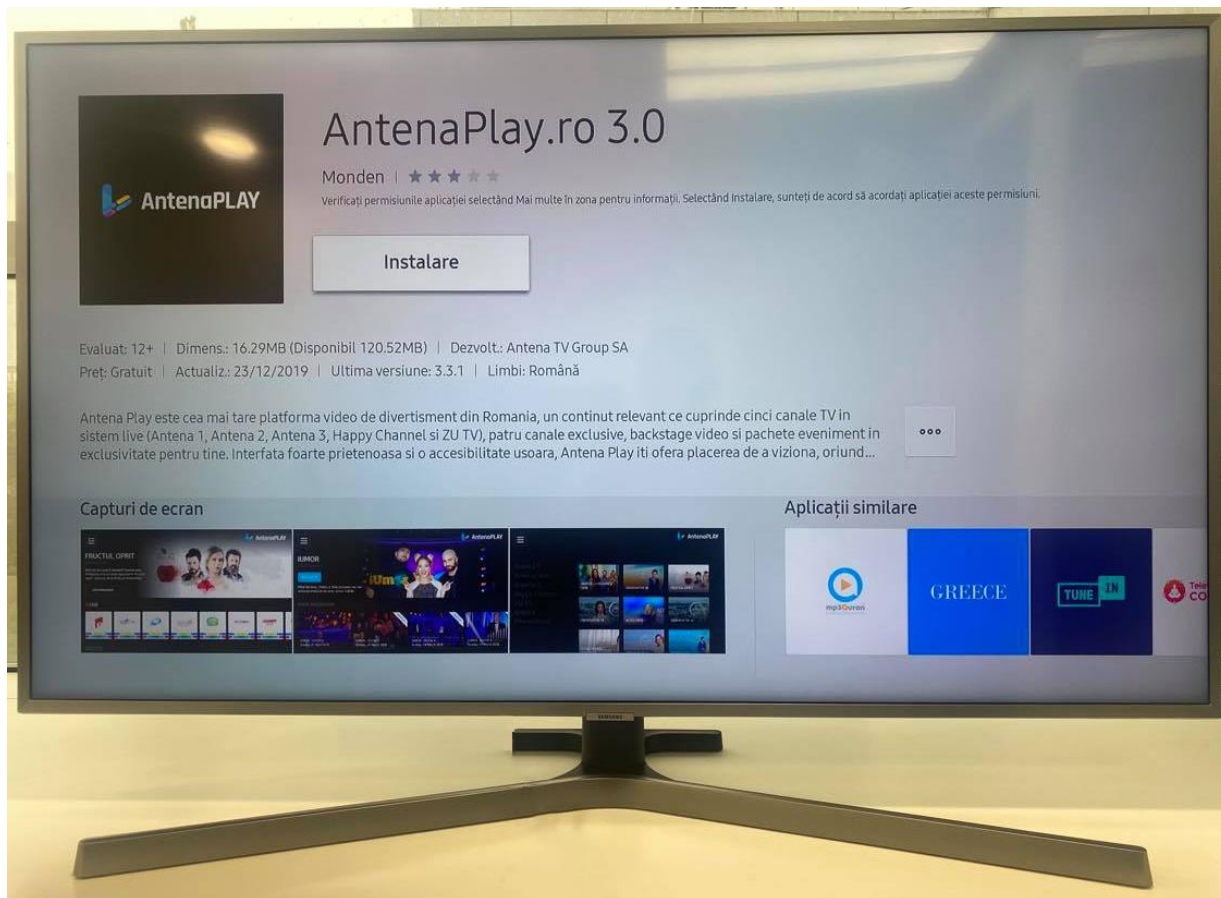

AntenaPLAY

Tutorial accesare aplicație AntenaPLAY pe dispozitive Smart TV
(prin intermediul aplicației Focus Sat)

Pasul 1 – Instalarea aplicației AntenaPlay pe Smart TV

Pentru accesarea AntenaPlay **trebuie să ai instalată** pe televizorul tău smart **aplicația AntenaPlay**.

Pentru a activa aplicația AntenaPlay pe Smart TV este necesar să o **activezi anterior pe un dispozitiv mobil** (Android / iOS) **sau din browser-ul web** (laptop / PC).

Pasul 2 – Autentificarea în aplicația AntenaPlay