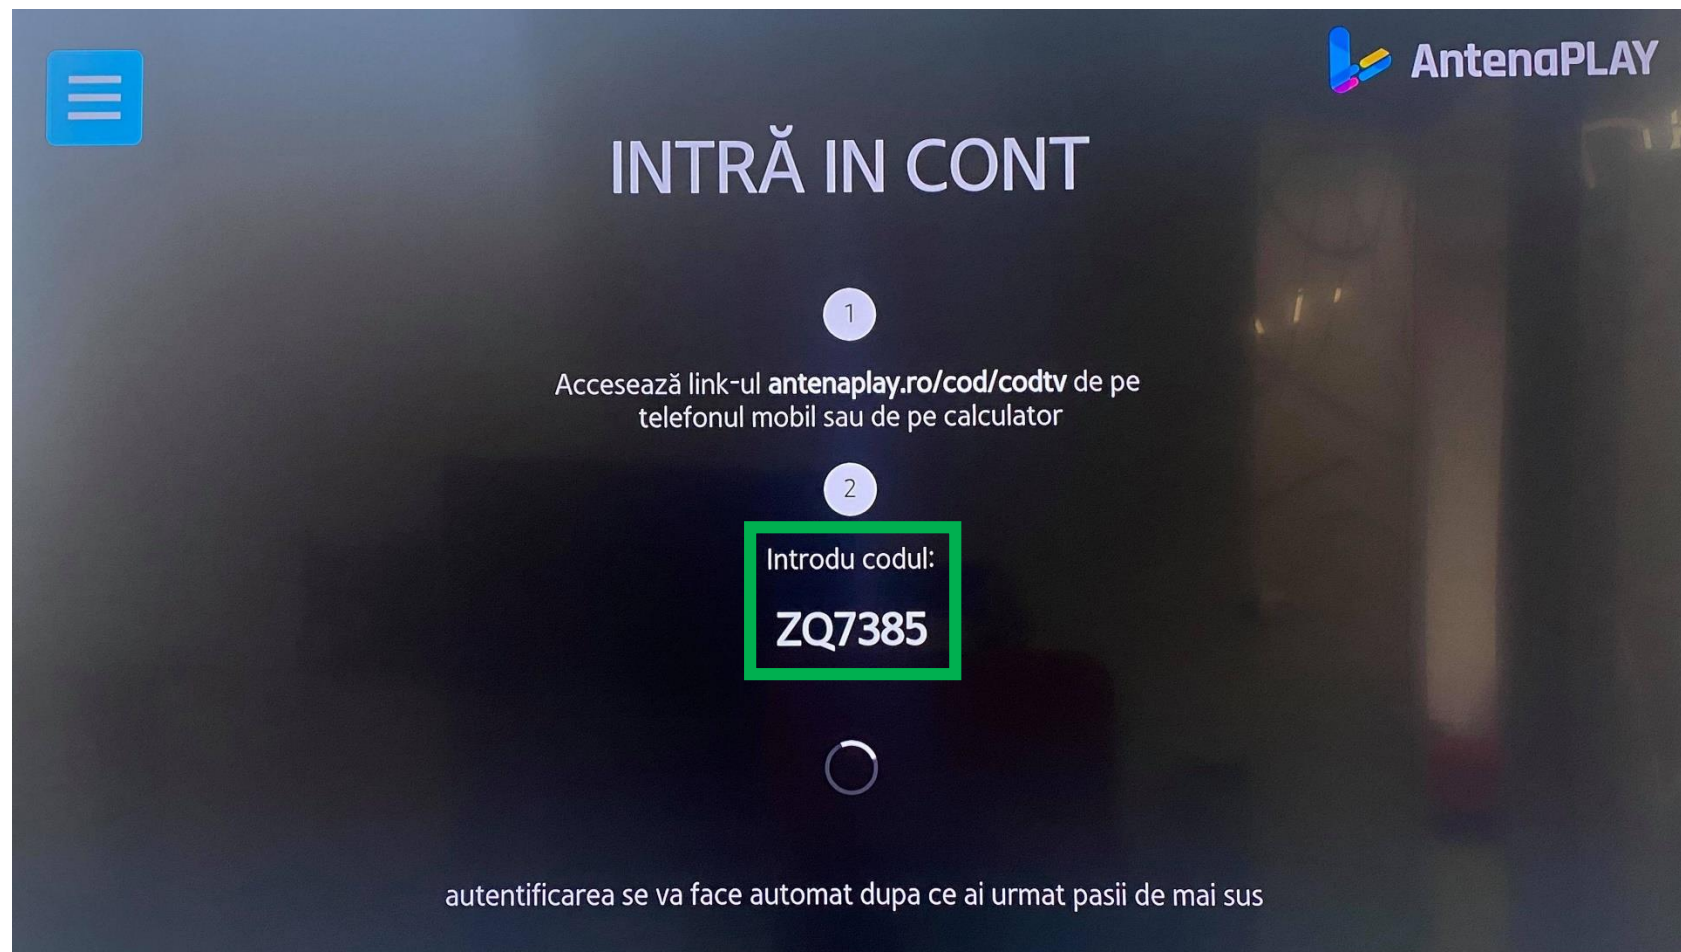

Pasul 2 – Autentificarea în aplicația AntenaPlay

Deschide aplicația AntenaPlay pe televizor și alege **LOGIN** din meniul principal.
Se va deschide pagina de instrucțiuni unde vei găsi un cod de activare: