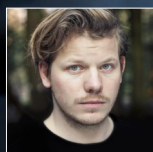

Woufer
Jip van den Dool