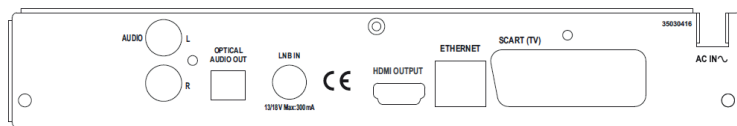

WISI TopLine - die Spitzenklasse von WISI.

Frontseite	Tasten Display Smart Card Reader	3 Tasten Bedienung 7 Segment Irdeto Secure Kartenleser (ORF)
Rückseite	Stromkabel 1 Tuner 1 Scart (TV) RCA (CVBS, Audio L/R) USB 2.0 HDMI S/PDIF	
Audio Decoder	Audio Decoding	MPEG-1 layers I/II, MPEG-2 layer II MPEG-2 AAC, MPEG-4 AAC LC/ AAC+SBR Dolby Digital, DTS (Optional) Stereo Analog Ausgang
Scart	Audio Modus TV	Video out (CVBS, RGB)
RCA	Video RCA (gelb) Audio RCA (weiss, rot)	Video Ausgang (CVBS) Audio Ausgang links, rechts
Digitale Ausgänge	S/PDIF HDMI 1.4	Digital Audio Ausgang High Definition Video und Audio Ausgang
Daten Port	USB	USB 1.1/2.0 kompatibel (5 V DC, max. 500 mA)
Physikalische Daten	Abmessungen Gewicht Arbeitstemperatur Speichertemperatur	230 x 160 x 45 (LxBxH in mm) 0,7 kg 0°C ~ +45°C -10°C * +70°C
Identifizierung EAN	OR 397 optional mit ORF-Karte: OR 397 ORF	9120034441332 9120034441349